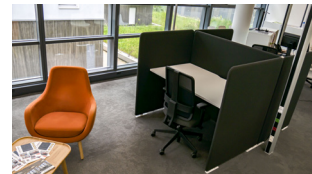

L'OPENSEN

La Workplace des Entrepreneurs

L'OPENSEN L'OPENSEN L'OPENSEN L'OPENSEN

	FORMULES NOMADES					L'OPEN START (bureau libre)	L'OPEN FREEDOM (box individuel)	L'OPEN ADDICT (box individuel)	L'OPEN BOX (bureau fermé et privatif)
	1 h	1/2 journée	journée	semaine	mois				
						Porteur de projet accompagné par la CCI			
Espace de travail partagé	●	●	●	●	●	●			
Espace café	●	●	●	●	●	●	●	●	●
Wifi	●	●	●	●	●	●	●	●	●
Casier sécurisé	●	●	●	●	●	●	●	●	●
Accès photocopieur					*	*	*	*	*
Salles de réunion	*	*	*	*	*	● 2 h	● 6 h	● à disposition	
Domiciliation	49 € HT/mois	49 € HT/mois	49 € HT/mois	49 € HT/mois	49 € HT/mois	29 € HT/mois	49 € HT/mois	●	●
Animation régulière						●	●	●	●
Intranet communaut�						●	●	●	●
Caisson de rangement privatif								●	
	6 €	15 €	20 €	60 €	100 €	Accès gratuit 3 mois puis abonnement 29 €/mois (1 an maxi)	Abonnement 130 €/mois	Abonnement 200 €/mois	A partir de 380 €/mois