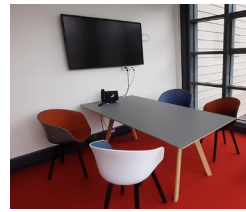

L'OPENSEN

La Workplace des Entrepreneurs

L'OPENSEN L'OPENSEN L'OPENSEN L'OPENSEN

	FORMULES NOMADES					L'OPEN START (bureau libre)	L'OPEN FREEDOM (box individuel)	L'OPEN ADDICT (box individuel)	L'OPEN BOX (bureau fermé et privatif)
	1 h	1/2 journée	journée	semaine	mois				
						Porteur de projet accompagné par la CCI			
Espace de travail partagé	●	●	●	●	●	●			
Espace café	●	●	●	●	●	●	●	●	●
Wifi	●	●	●	●	●	●	●	●	●
Casier sécurisé	●	●	●	●	●	●	●	●	●
Accès photocopieur					*	*	*	*	*
Salles de réunion	*	*	*	*	*	● 2 h	● 6 h	● à disposition	
Domiciliation	49 € HT/mois	49 € HT/mois	49 € HT/mois	49 € HT/mois	49 € HT/mois	29 € HT/mois	49 € HT/mois	●	●
Animation régulière						●	●	●	●
Intranet communaut�						●	●	●	●
Caisson de rangement privatif								●	
	6 €	15 €	20 €	60 €	100 €	Accès gratuit 3 mois puis abonnement 29 €/mois (1 an maxi)	Abonnement 130 €/mois	Abonnement 200 €/mois	A partir de 380 €/mois